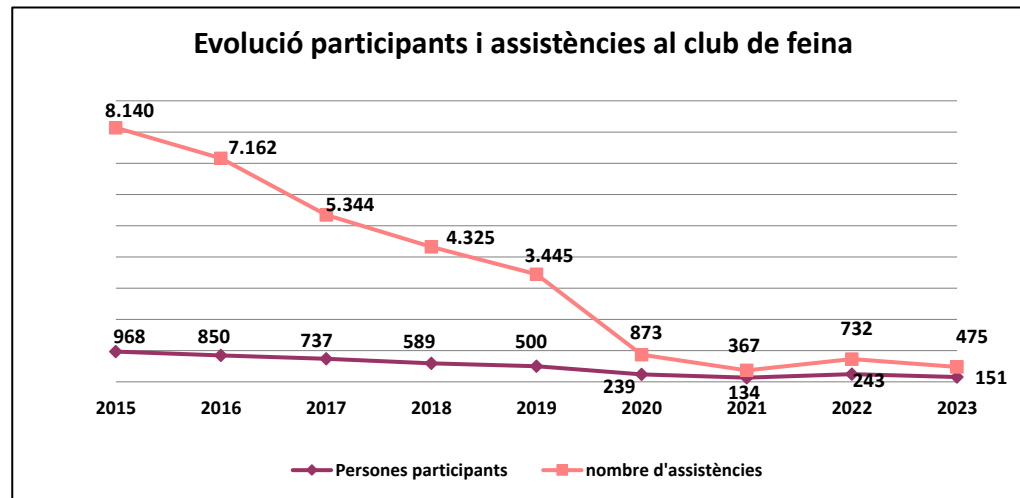

GRÀFICS RESUM D'EVOLUCIÓ D'INDICADORS DEL SERVEI LOCAL OCUPACIÓ DE GRANOLLERS

data darrera actualització: març 2024

GRÀFICS RESUM D'EVOLUCIÓ D'INDICADORS DEL SERVEI LOCAL OCUPACIÓ DE GRANOLLERS

data darrera actualització: març 2024