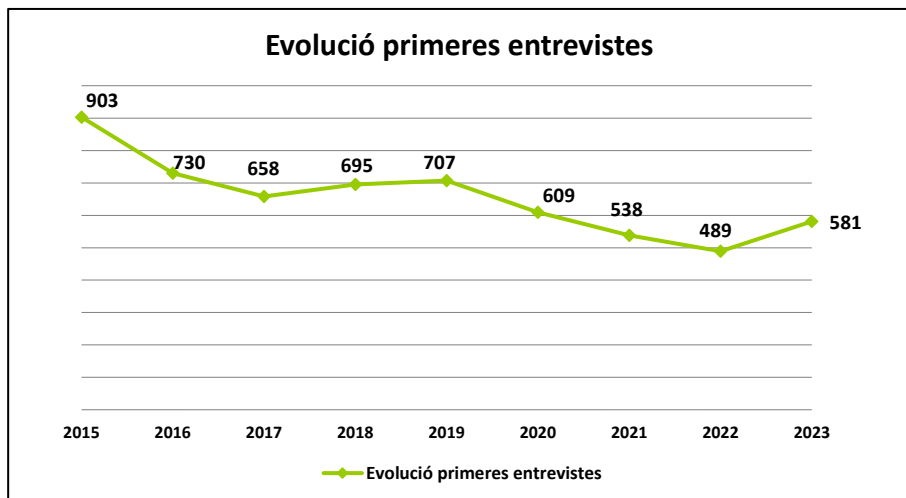

GRÀFICS RESUM D'EVOLUCIÓ D'INDICADORS DEL SERVEI LOCAL OCUPACIÓ DE GRANOLLERS

data darrera actualització: març 2024

GRÀFICS RESUM D'EVOLUCIÓ D'INDICADORS DEL SERVEI LOCAL OCUPACIÓ DE GRANOLLERS

data darrera actualització: març 2024