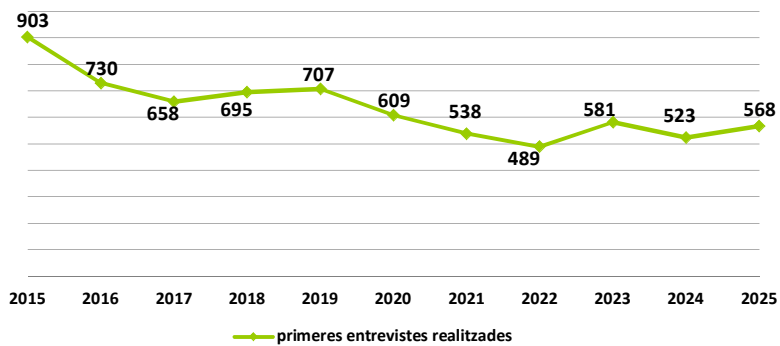

GRÀFICS RESUM D'EVOLUCIÓ D'INDICADORS DEL SERVEI LOCAL OCUPACIÓ DE GRANOLLERS

data darrera actualització: abril 2026

Evució persones ateses

Evució empreses ateses

Evució primeres entrevistes

Evució participants i assistències al club de feina

GRÀFICS RESUM D'EVOLUCIÓ D'INDICADORS DEL SERVEI LOCAL OCUPACIÓ DE GRANOLLERS

data darrera actualització: abril 2026

Evenció ofertes gestionades

llocs de treball ofertats i coberts

Evenció usuaris/es que han trobat feina