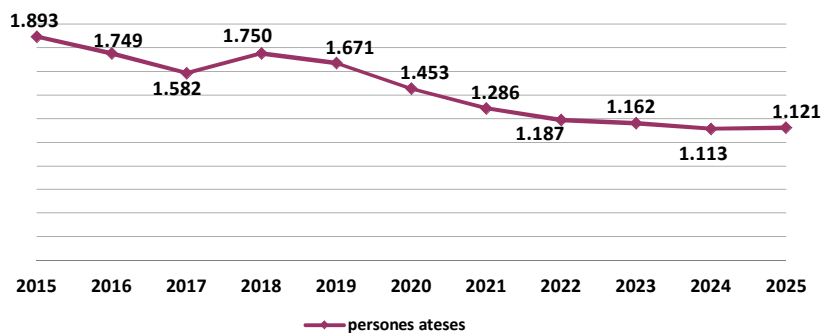

GRÀFICS RESUM D'EVOLUCIÓ D'INDICADORS DEL SERVEI LOCAL OCUPACIÓ DE GRANOLLERS

data darrera actualització: abril 2026

Evució persones ateses

Evució empreses ateses

Evució primeres entrevistes

Evució participants i assistències al club de feina

GRÀFICS RESUM D'EVOLUCIÓ D'INDICADORS DEL SERVEI LOCAL OCUPACIÓ DE GRANOLLERS

data darrera actualització: abril 2026

Evenció ofertes gestionades

llocs de treball ofertats i coberts

Evenció usuaris/es que han trobat feina