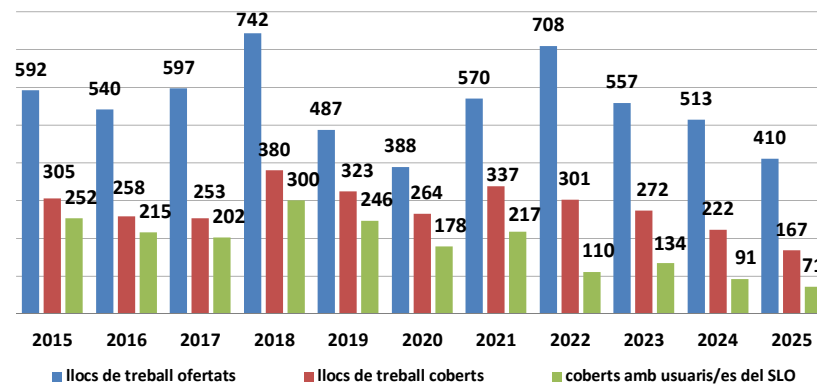

GRÀFICS RESUM D'EVOLUCIÓ D'INDICADORS DEL SERVEI LOCAL OCUPACIÓ DE GRANOLLERS

data darrera actualització: abril 2026

Evució persones ateses

Evució empreses ateses

Evució primeres entrevistes

Evució participants i assistències al club de feina

GRÀFICS RESUM D'EVOLUCIÓ D'INDICADORS DEL SERVEI LOCAL OCUPACIÓ DE GRANOLLERS

data darrera actualització: abril 2026

Evenció ofertes gestionades

llocs de treball ofertats i coberts

Evenció usuaris/es que han trobat feina