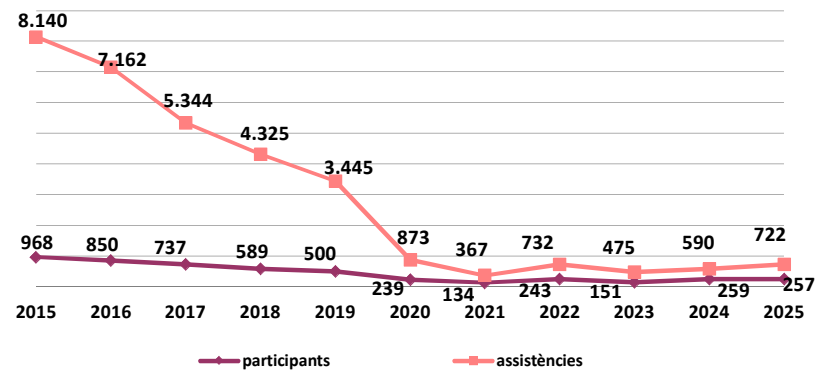

GRÀFICS RESUM D'EVOLUCIÓ D'INDICADORS DEL SERVEI LOCAL OCUPACIÓ DE GRANOLLERS

data darrera actualització: abril 2026

Evució persones ateses

Evució empreses ateses

Evució primeres entrevistes

Evució participants i assistències al club de feina

GRÀFICS RESUM D'EVOLUCIÓ D'INDICADORS DEL SERVEI LOCAL OCUPACIÓ DE GRANOLLERS

data darrera actualització: abril 2026

Evenció ofertes gestionades

llocs de treball ofertats i coberts

Evenció usuaris/es que han trobat feina