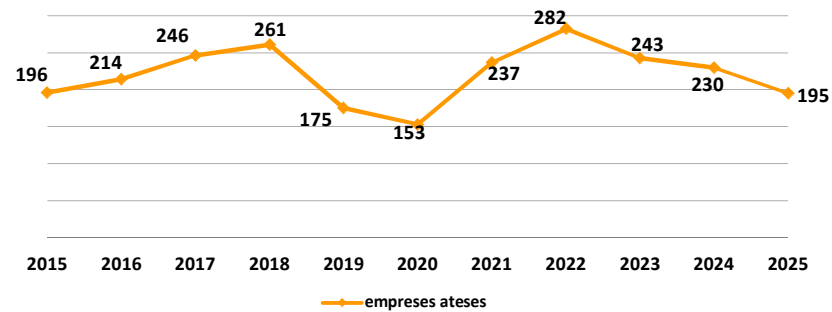

GRÀFICS RESUM D'EVOLUCIÓ D'INDICADORS DEL SERVEI LOCAL OCUPACIÓ DE GRANOLLERS

data darrera actualització: abril 2026

Evució persones ateses

Evució empreses ateses

Evució primeres entrevistes

Evució participants i assistències al club de feina

GRÀFICS RESUM D'EVOLUCIÓ D'INDICADORS DEL SERVEI LOCAL OCUPACIÓ DE GRANOLLERS

data darrera actualització: abril 2026

Evenció ofertes gestionades

llocs de treball ofertats i coberts

Evenció usuaris/es que han trobat feina