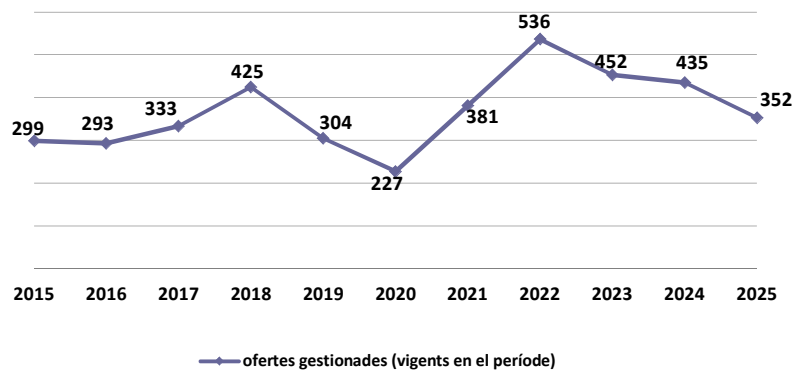

GRÀFICS RESUM D'EVOLUCIÓ D'INDICADORS DEL SERVEI LOCAL OCUPACIÓ DE GRANOLLERS

data darrera actualització: abril 2026

Evució persones ateses

Evució empreses ateses

Evució primeres entrevistes

Evució participants i assistències al club de feina

GRÀFICS RESUM D'EVOLUCIÓ D'INDICADORS DEL SERVEI LOCAL OCUPACIÓ DE GRANOLLERS

data darrera actualització: abril 2026

Evenció ofertes gestionades

llocs de treball ofertats i coberts

Evenció usuaris/es que han trobat feina