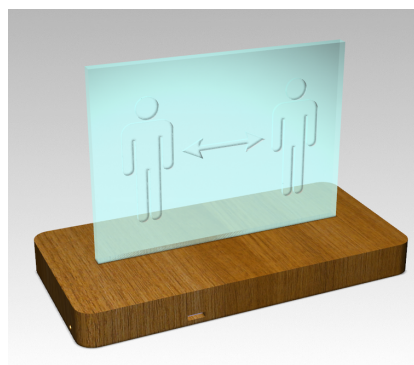

Druids

STOP COVID-19

PROTEGEIX ALS TEUS... TREBALLADORS I CLIENTS

Sistema autònom de detecció de la distància de seguretat amb indicador lluminós

**DISTÀNCIA DE
DETECCIÓ
PROGAMABLE**

1m, 1,5m i 2m

Distància
correcte

Distància
incorrecte

Els estudis realitzats avalen que la millor mesura per prevenir els contagis per COVID-19 es evitar el contacte directe entre persones

Ideal per taulers de botigues,
recepció hotels i empreses, caixers
de supermercat, aeroports, ...