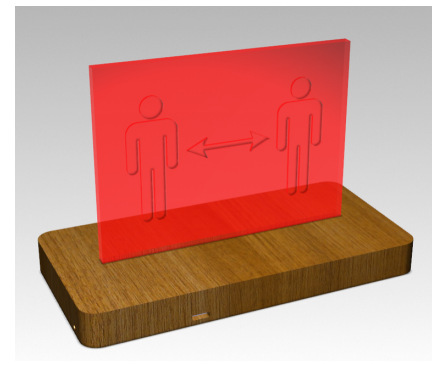

Druids

STOP COVID-19

PROTEGEIX ALS TEUS... TREBALLADORS I CLIENTS

Sistema autònom de detecció de la distància de seguretat amb indicador lluminós

**DISTÀNCIA DE
DETECCIÓ
PROGAMABLE**

1m, 1,5m i 2m

Distància
correcte

Distància
incorrecte

Els estudis realitzats avalen que la millor mesura per prevenir els contagis per COVID-19 es evitar el contacte directe entre persones

Ideal per taulers de botigues,
recepció hotels i empreses, caixers
de supermercat, aeroports, ...